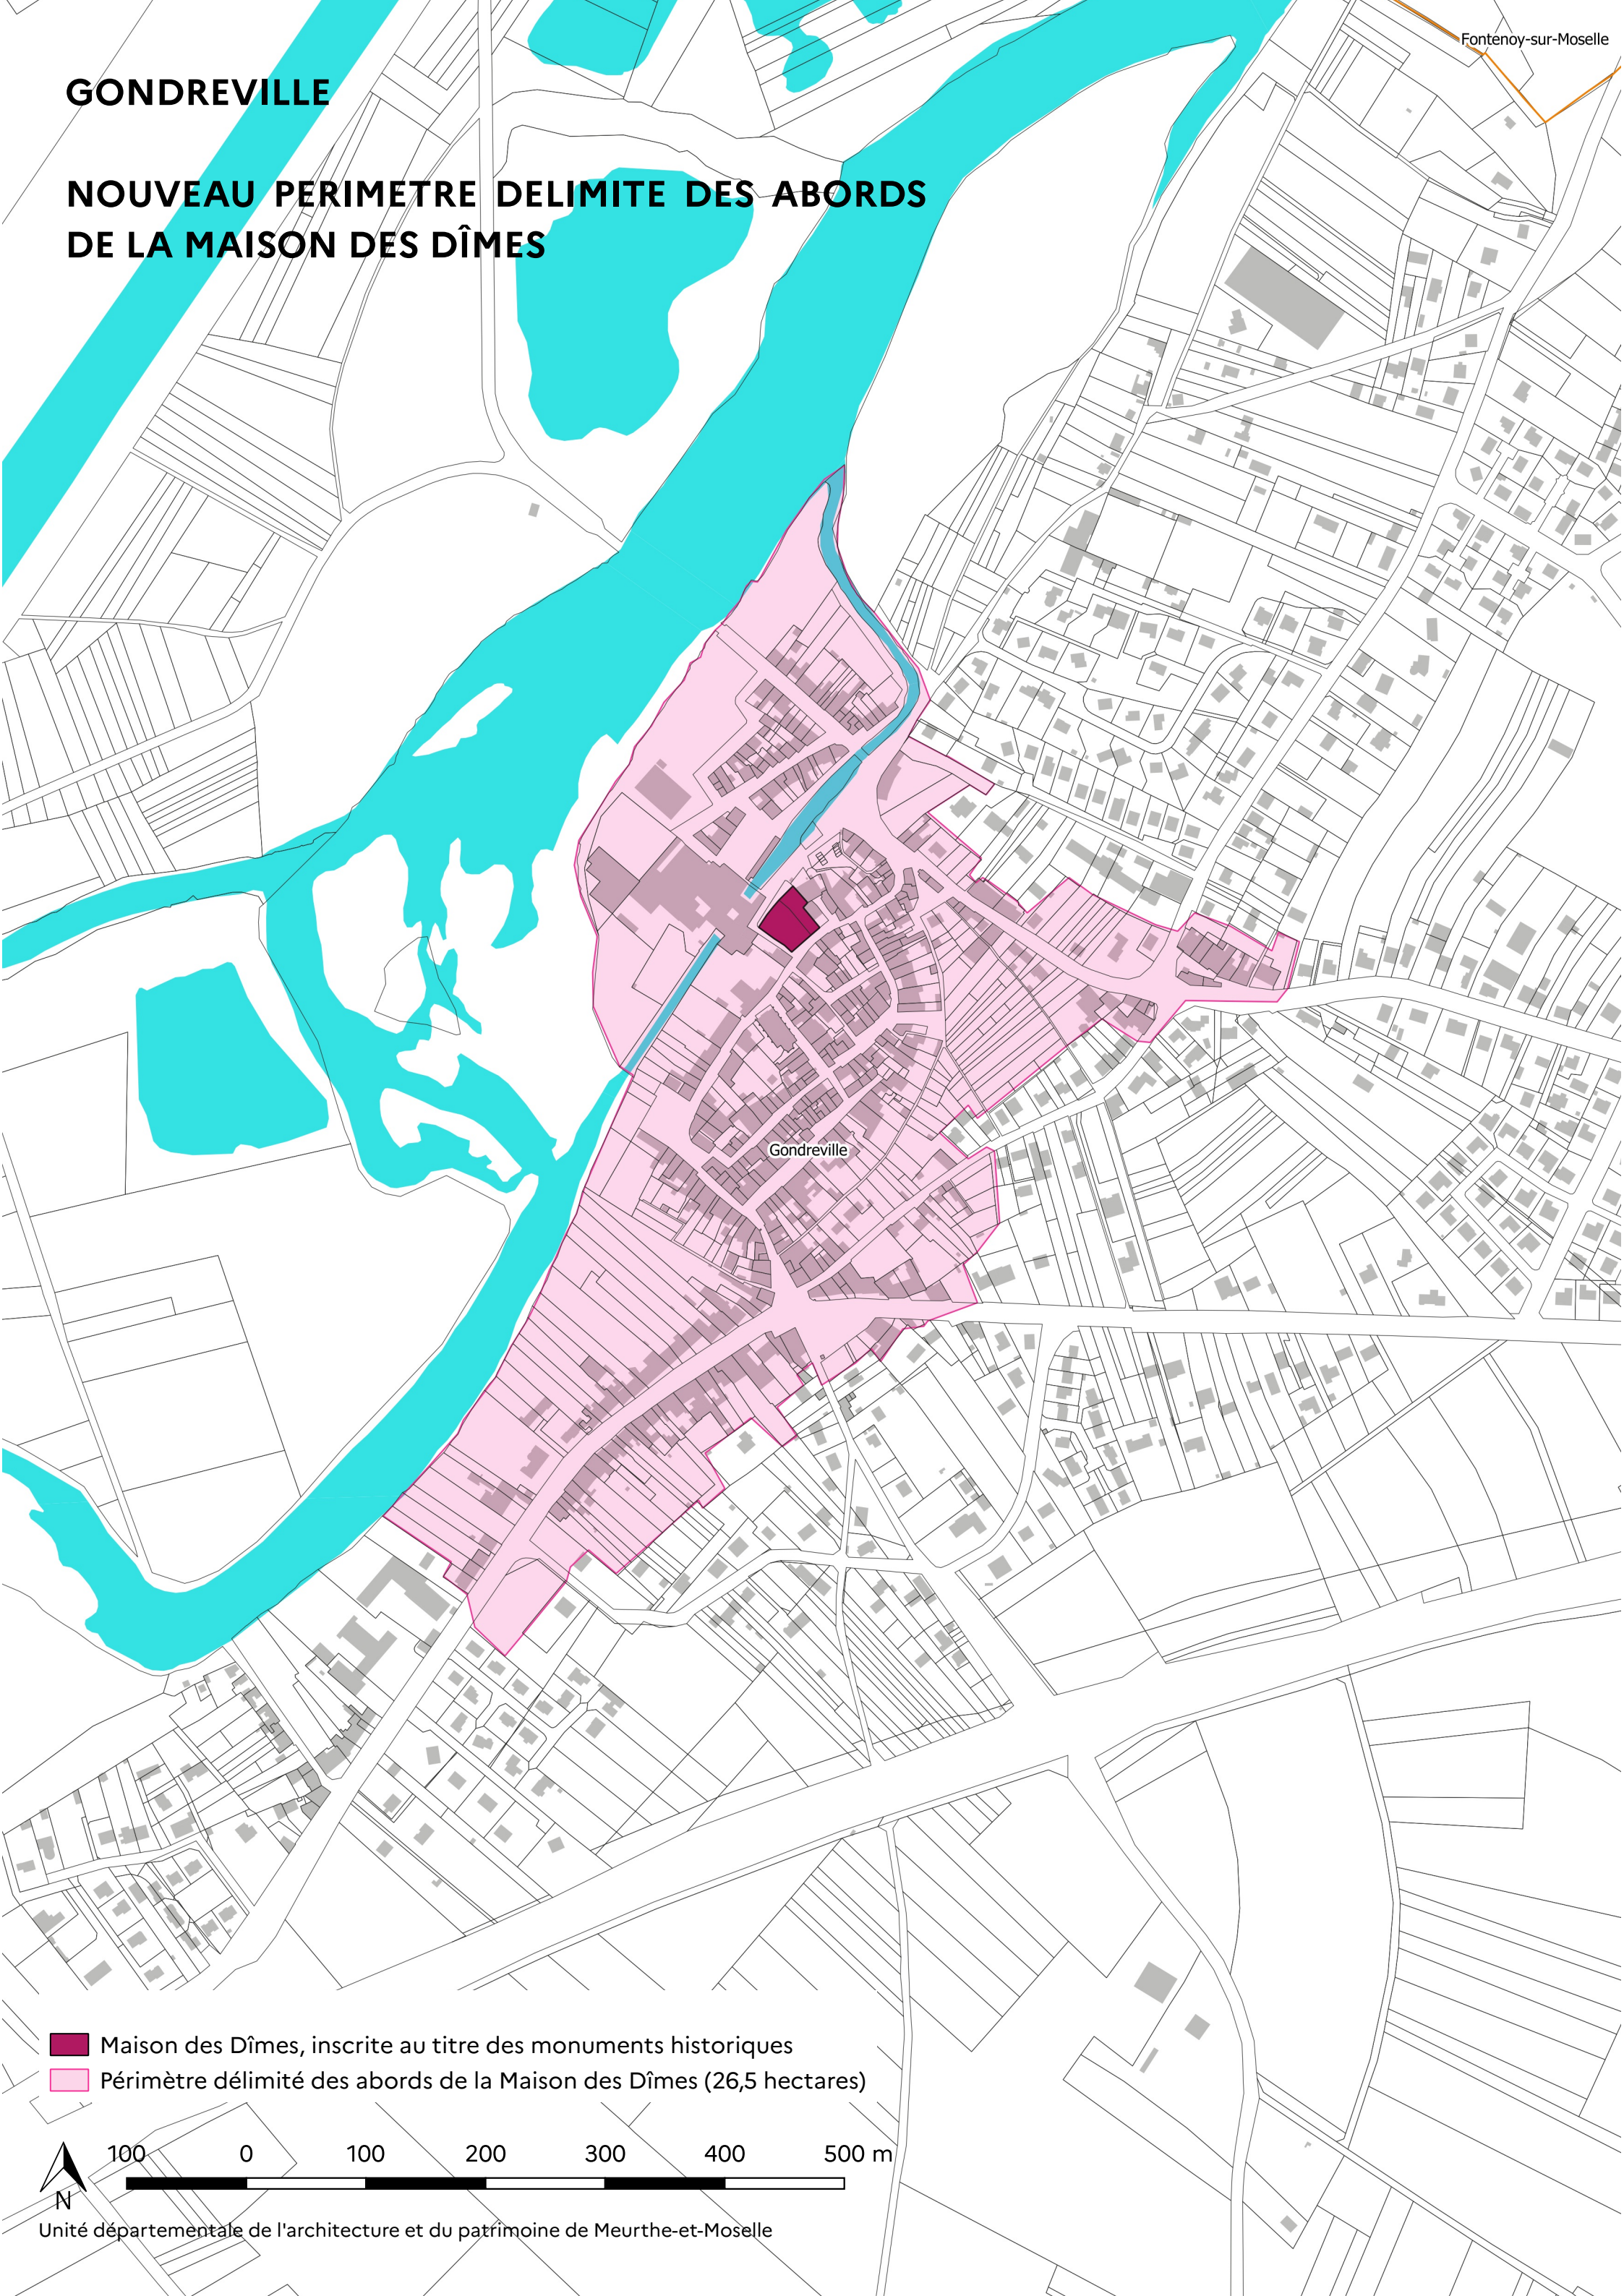

GONDREVILLE

NOUVEAU PERIMETRE DELIMITE DES ABORDS DE LA MAISON DES DÎMES

Gondreville

- Maison des Dîmes, inscrite au titre des monuments historiques
- Périmètre délimité des abords de la Maison des Dîmes (26,5 hectares)